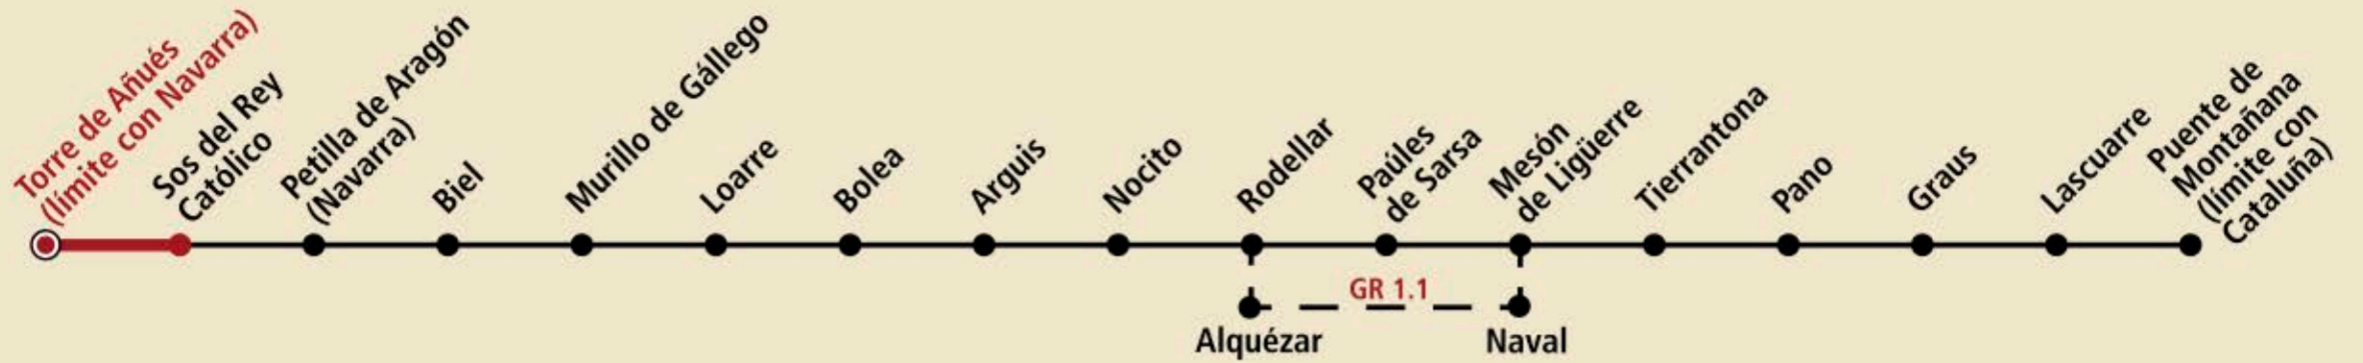

GR 1 Torre de Añués

// Torre de Añués.

Promotor

FEDERACIÓN
ARAGONESA
DE MONTAÑISMO

GOBIERNO
DE ARAGON