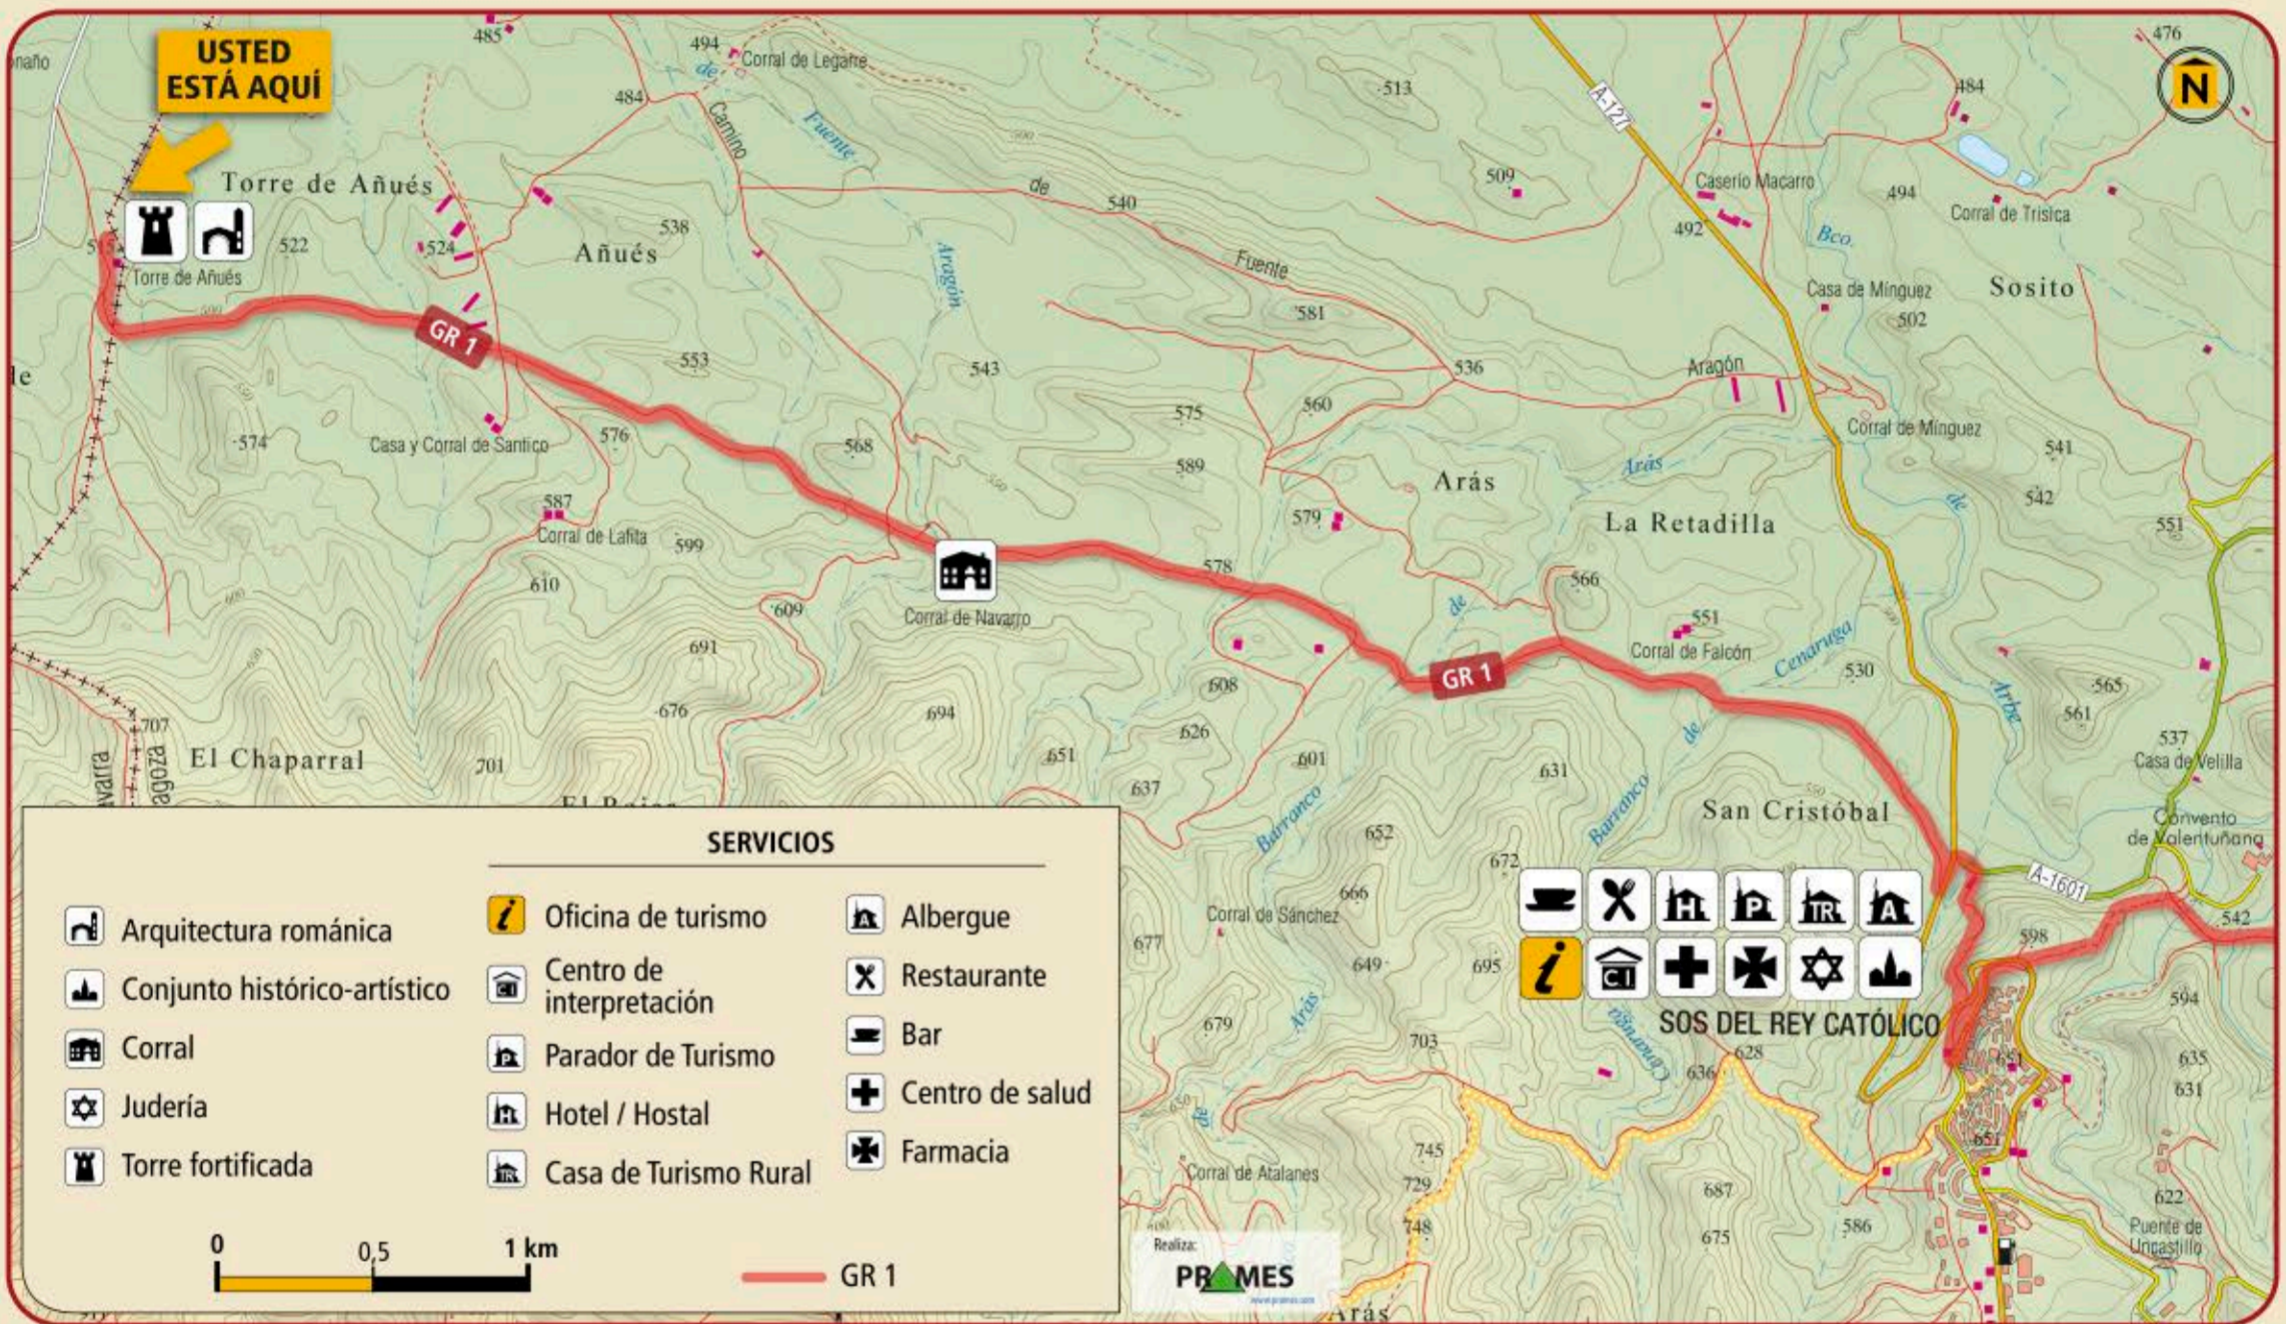

GR 1 Torre de Añués

// Torre de Añués.

Promotor

FEDERACIÓN
ARAGONESA
DE MONTAÑISMO

GOBIERNO
DE ARAGON